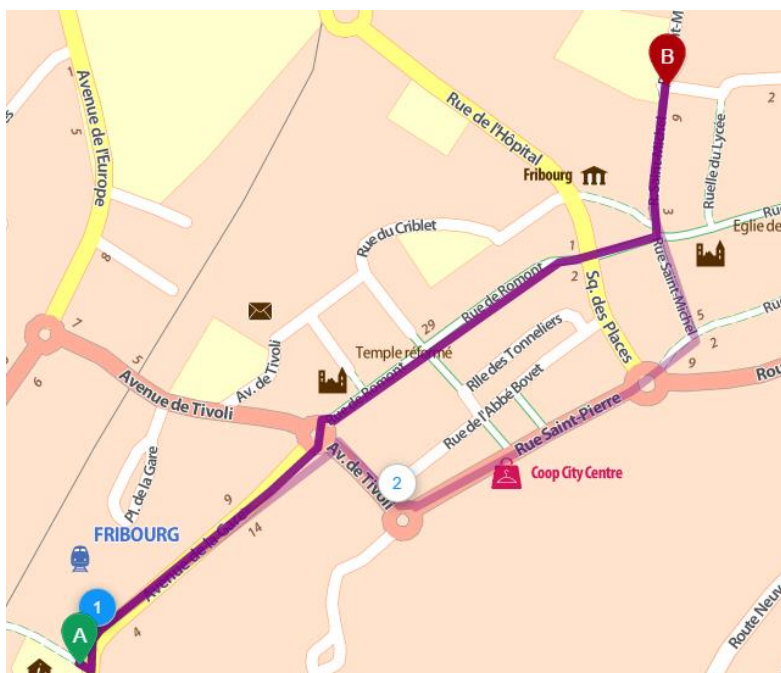

Valete 2016

Plan d'accès

Depuis la gare :

Aucune place de parking n'est disponible sur place.

Parking le plus proche :